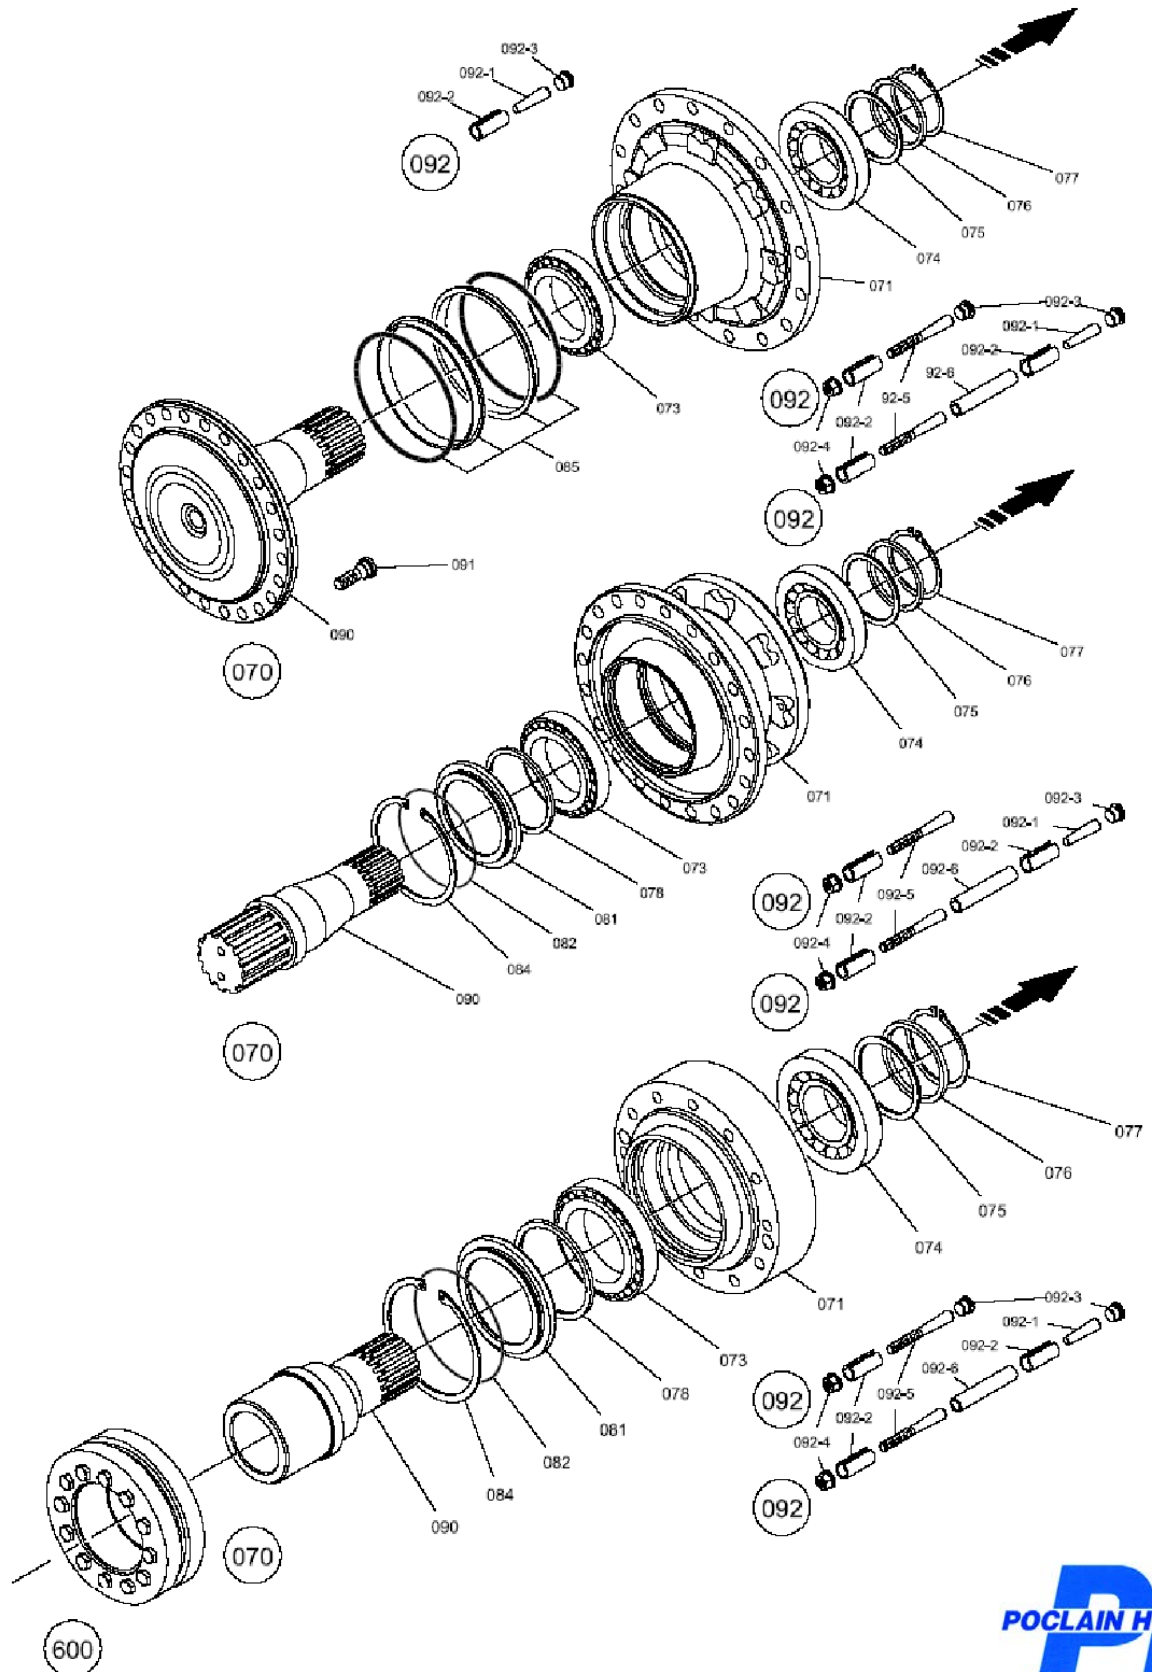

DESPIECE MOTORES MS 25, 35, 50, 83, 125

Avanzamos contigo

DESPIECE MOTORES MS 25, 35, 50, 83, 125

INTERFLUID Hidráulica S.L.U.

Ctra. de Torrelles, 34 - 08620 - Sant Vicenç dels Horts - Barcelona - España - Telf : +34 93 656.27.97