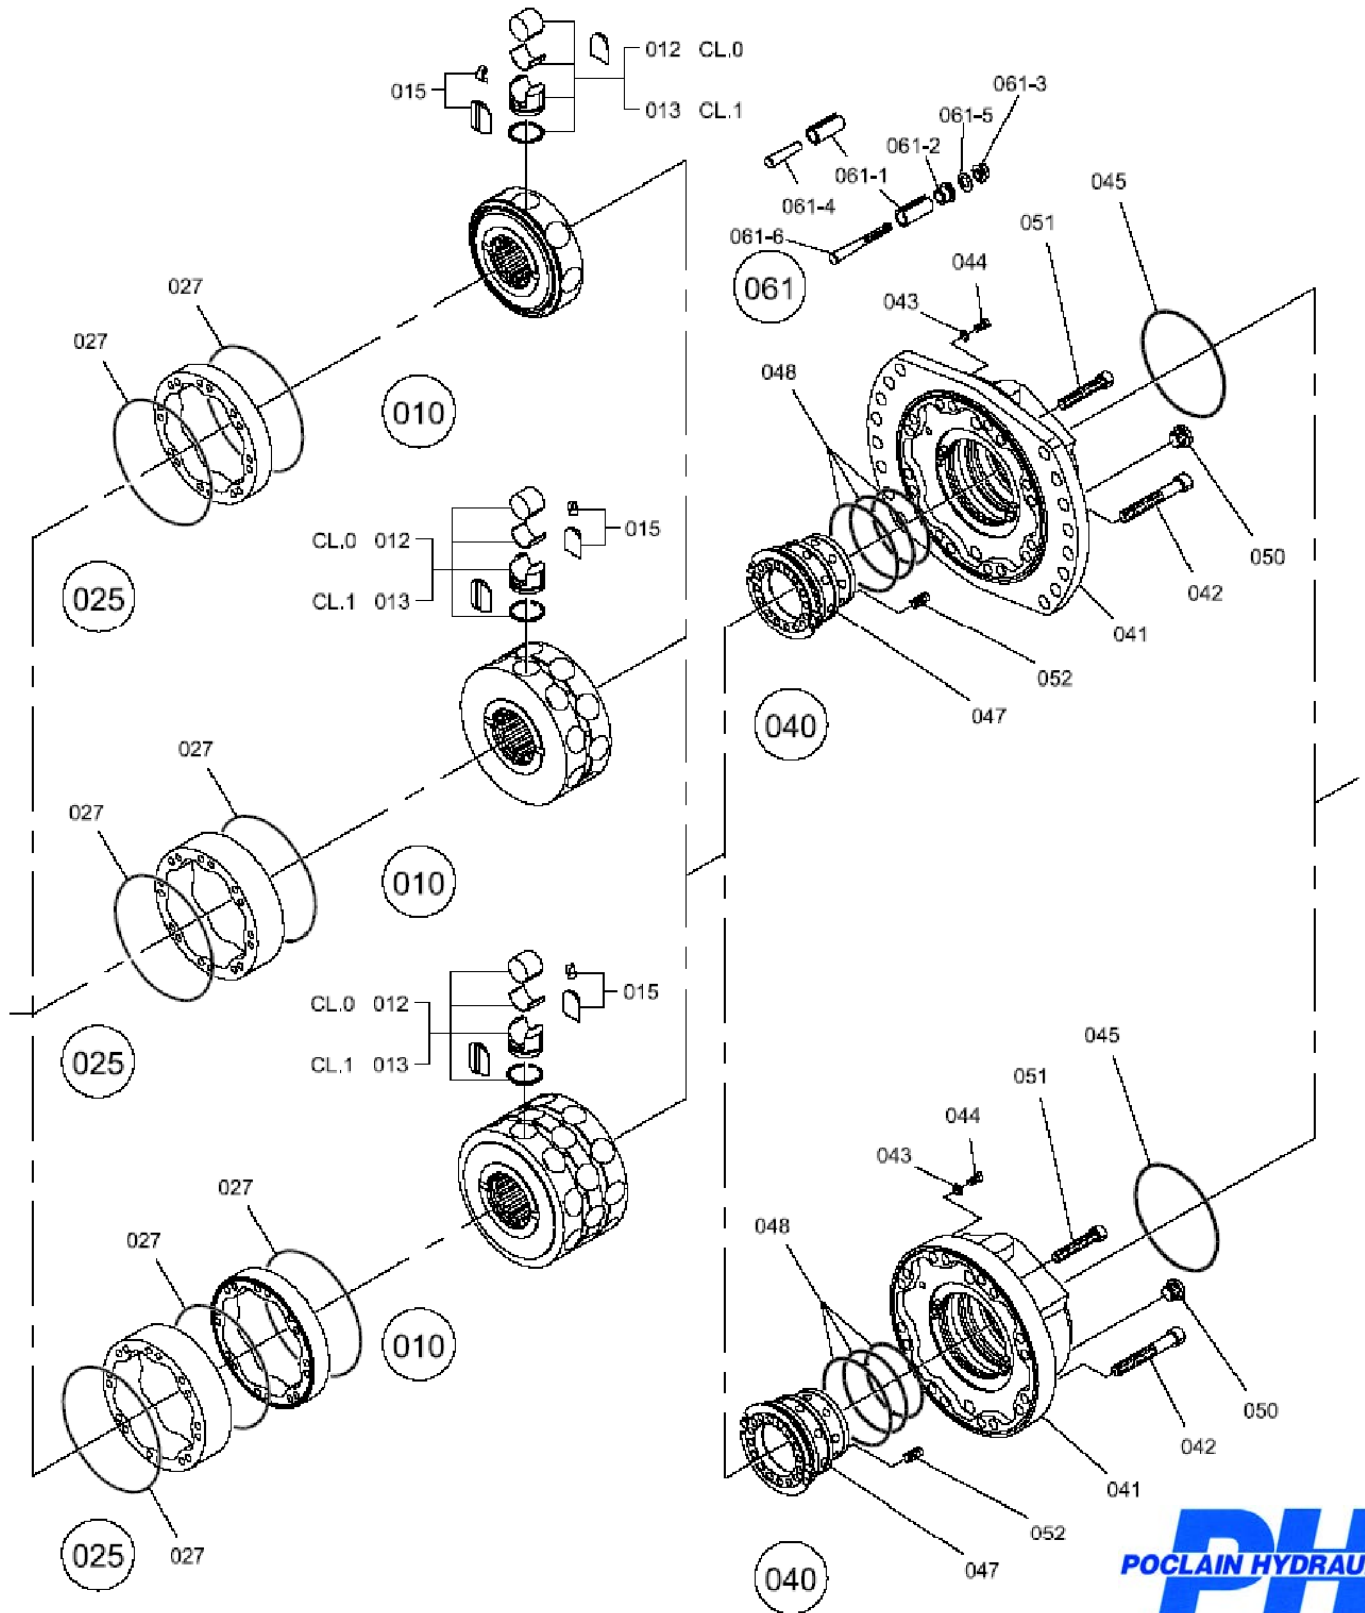

DESPIECE MOTORES MS 25, 35, 50, 83, 125

INTERFLUID Hidráulica S.L.U.

Ctra. de Torrelles, 34 - 08620 - Sant Vicenç dels Horts - Barcelona - España - Telf : +34 93 656.27.97

C/ Sauce, 92 Pol. Malpica-Alfindén - 50171 - La Puebla de Alfindén - Zaragoza - España - Tel.: +34 976 502 090

info@interfluid.es - www.interfluid.es