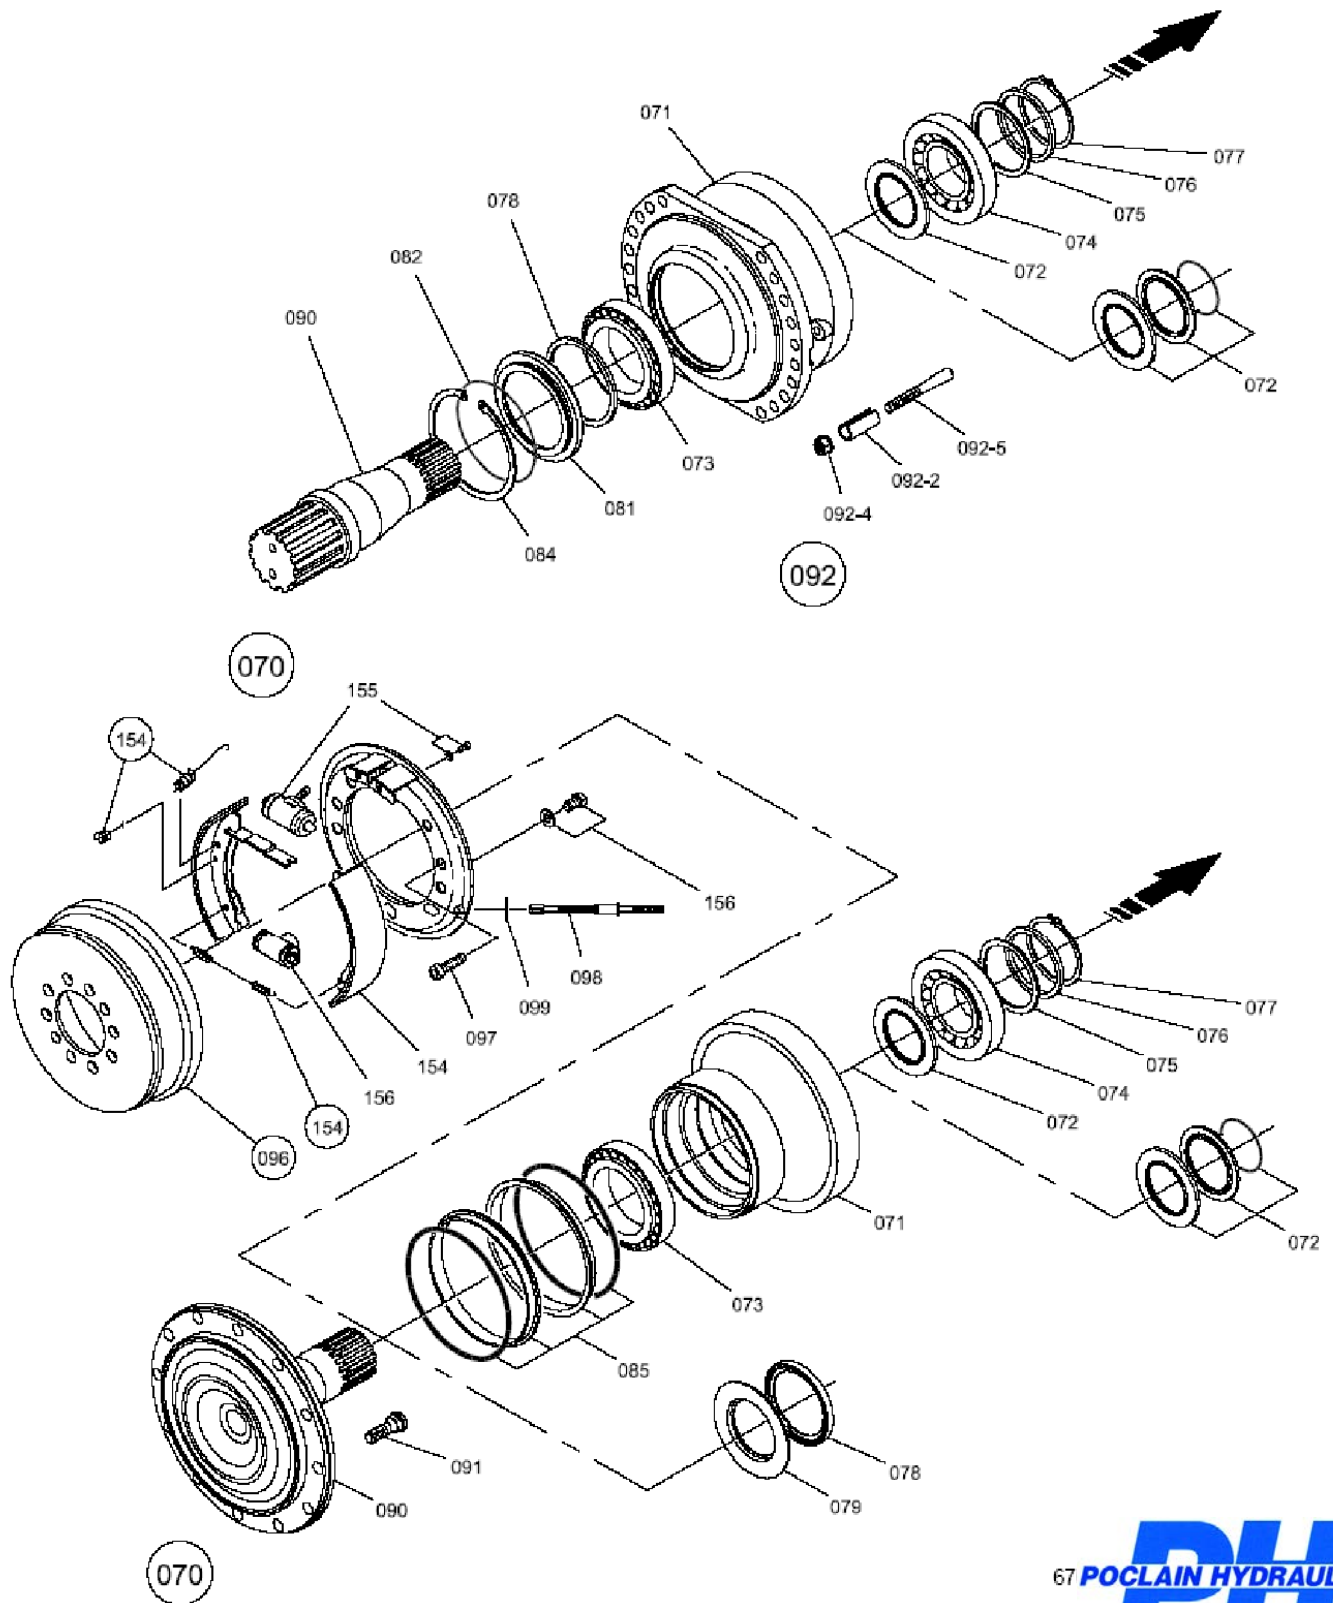

DESPIECE MOTORES MS 25, 35, 50, 83, 125

Avanzamos contigo

DESPIECE MOTORES MS 25, 35, 50, 83, 125

INTERFLUID Hidráulica S.L.U.

Ctra. de Torrelles, 34 - 08620 - Sant Vicenç dels Horts - Barcelona - España - Telf : +34 93 656.27.97